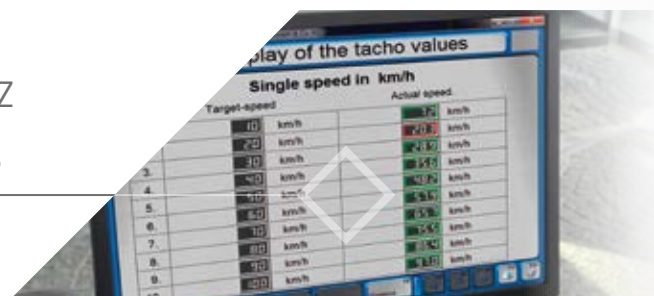

TPS-SERIES

COMPROBADOR DE TACÓMETRO PARA AUTOMÓVILES Y
VEHÍCULOS INDUSTRIALES

IDEAL PARA LA EVALUACIÓN DE LA DESVIACIÓN DE LA VELOCIDAD DEL TACÓMETRO EN TURISMOS Y FURGONETAS CON VELOCIDADES DE PRUEBA DE HASTA 160 KM/H

Comprobación de tacómetros con hasta diez puntos de prueba libremente seleccionables

Medición del recorrido con hasta diez puntos de prueba libremente seleccionables (opcional)

MAHA Maschinenbau Haldenwang GmbH & Co. KG
Hoyen 20 | 87490 Haldenwang | Germany