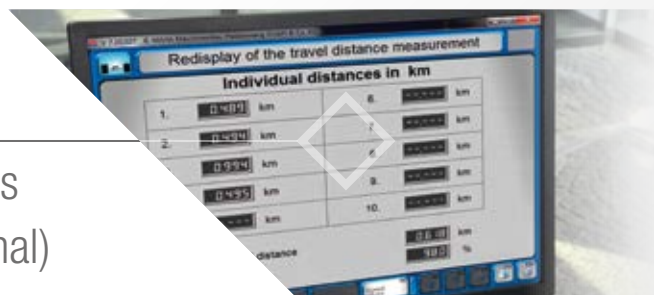

TPS-SERIES

COMPROBADOR DE TACÓMETRO PARA AUTOMÓVILES Y
VEHÍCULOS INDUSTRIALES

IDEAL PARA LA EVALUACIÓN DE LA DESVIACIÓN DE LA VELOCIDAD DEL TACÓMETRO EN TURISMOS Y FURGONETAS CON VELOCIDADES DE PRUEBA DE HASTA 160 KM/H

Comprobación de tacómetros con hasta diez puntos de prueba libremente seleccionables

Medición del recorrido con hasta diez puntos de prueba libremente seleccionables (opcional)

MAHA Maschinenbau Haldenwang GmbH & Co. KG
Hoyen 20 | 87490 Haldenwang | Germany