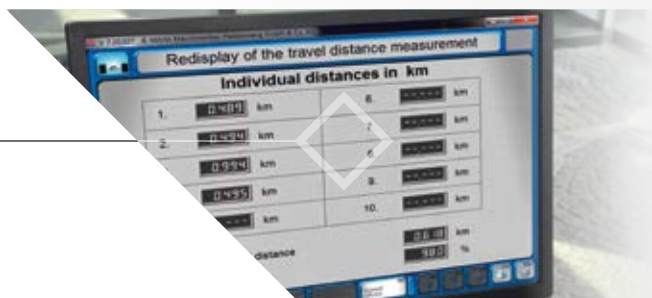

Wegstreckenmessung mit optional bis zu zehn frei wählbaren Prüfpunkten